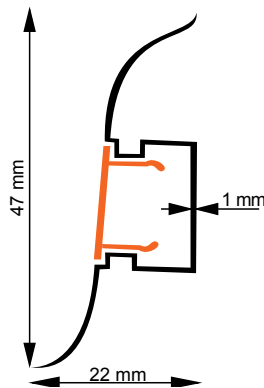

Tplast представляет новую, компактную модель плинтуса из ПВХ, высотой 47 мм.

Как и предыдущие образцы, он выполнен из высококачественного сырья, имеет эстетичный вид и обладает всеми преимуществами, что и производимый ранее плинтус высотой 58 мм:

- встроенный кабель-канал, предназначенный для проводки электрокоммуникаций;
- мягкий край плинтуса, обеспечивающий плотное прилегание к поверхностям;
- прочность изделия, не позволяющая плинтусу деформироваться при монтаже и эксплуатации;
- устойчивость к механическим повреждениям;
- электробезопасность, защищенность от пыли и влаги.

Наряду с плинтусом Tplast производит аксессуары к ним эдентичных цветов и текстур