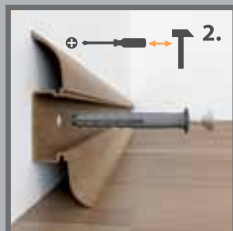

Экспресс монтаж

- Быстрый и простой монтаж без использования дополнительных креплений.