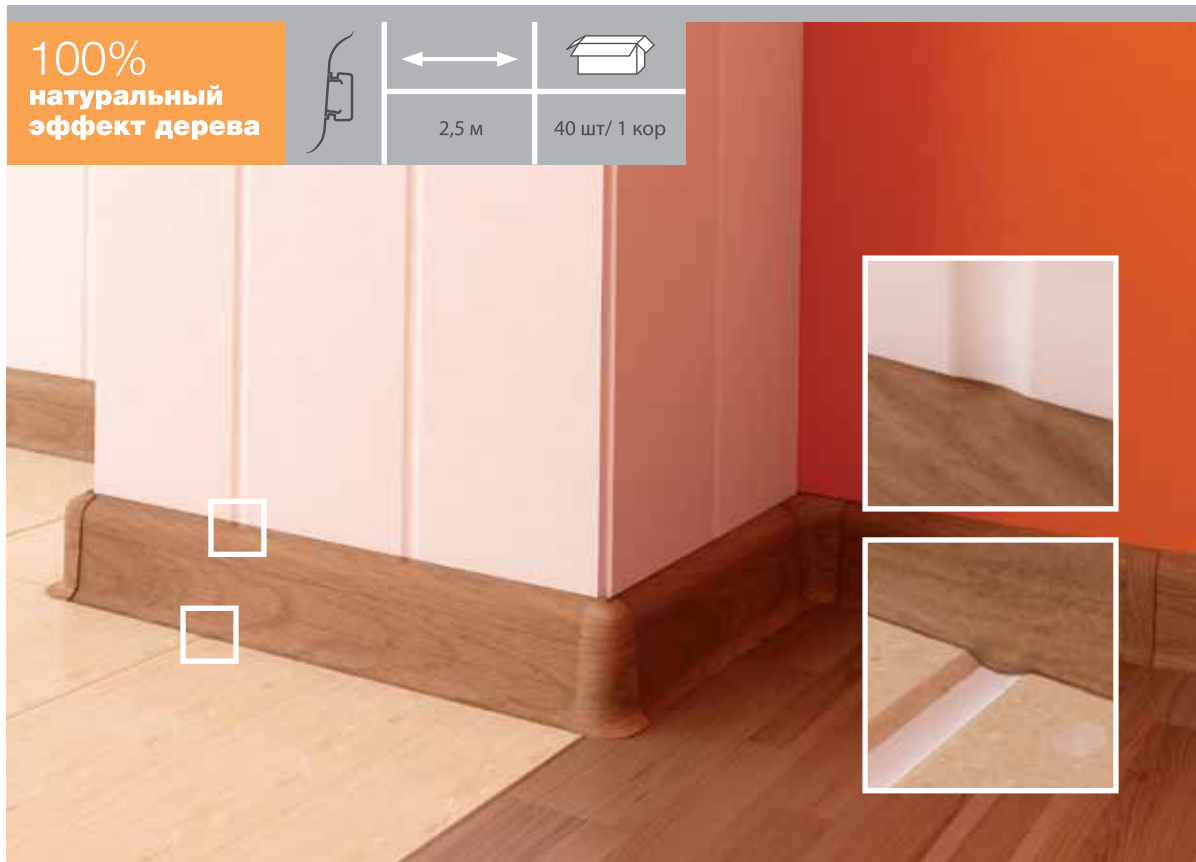

Отступ от стены составляет 22 мм, что даёт возможность оставлять большой компенсационный зазор при монтаже напольных покрытий из натуральных материалов и ламината.

Толщина стенки плинтуса – 1 мм, что не позволяет ему деформироваться при монтаже и дальнейшем использовании.

- ② Центральная съемная панель легко монтируется, обеспечивая надежное сцепление. Также быстро можно произвести демонтаж панели.

100%
натуральный
эффект дерева

40 шт/ 1 кор

Плинтус «T.plast»

- Встроенный кабель-канал для проводки электрокоммуникаций.
- Простая и быстрая интеграция электроустановочных изделий в плинтус.
- Устойчивость к механическим повреждениям.
- Электробезопасность.
- Пыле- и влагозащитенность.
- Привлекательный внешний вид.
- Высокое качество изготовления.