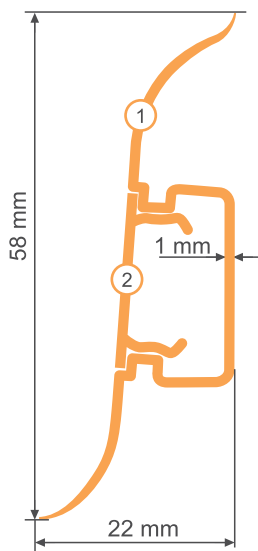

t.plast®

ПЛИНТУС ПВХ
С МЯГКИМ КРАЕМ

Плинтус ПВХ со съемной центральной панелью «Чайка» с мягким краем

- ① Высота плинтуса – 58 мм, что позволяет монтировать его не только в малогабаритных, но и в просторных помещениях.

Отступ от стены составляет 22 мм, что даёт возможность оставлять большой компенсационный зазор при монтаже напольных покрытий из натуральных материалов и ламината.

Толщина стенки плинтуса – 1 мм, что не позволяет ему деформироваться при монтаже и дальнейшем использовании.