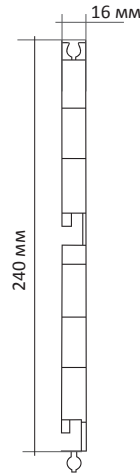

## Экономпанели

Экономпанели - самое экономичное торговое оборудование для магазинов, как по цене, так и по экономии площади. Толщина экономпанели 16 мм, а монтаж эконом панелей производится прямо на стены, поэтому они ничего не «съедают» от объема торгового зала, обеспечивая ремонт и оборудование одновременно. Экономпанелями оборудуют магазины, офисы, гаражи и коттеджи, т.к. нагрузки выдерживаемые экономпанелями позволяют разместить на одной экономпанели до 900 кг.