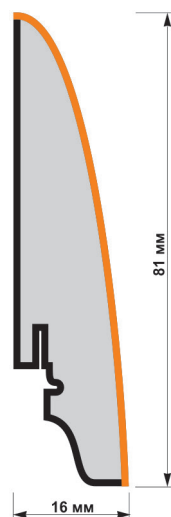

Трplast представляет новую модель напольного плинтуса из МДФ

Напольный плинтус изготовлен из МДФ и ламинирован плёнкой с декорами под дерево. Преимущество данных плинтусов, в том, что при их установке не требуется обязательного использования соединительной фурнитуры (углов, соединителей, заглушек), что позволяет получить более качественный результат, по сравнению с пластиковыми плинтусами. Эстетичный вид и простота монтажа порадует даже самого взыскательного покупателя. Плинтус имеет кабель-канал для проводки электрокоммуникаций, крепится на монтажную планку.

- Плотно прилегает к поверхностям.
- Не деформируется при монтаже и эксплуатации, устойчив к механическим повреждениям.
- **Электробезопасен!**
- Защищен от пыли и влаги.

100% натуральный эффект дерева	← →	
	240 см	20 шт/ 1уп