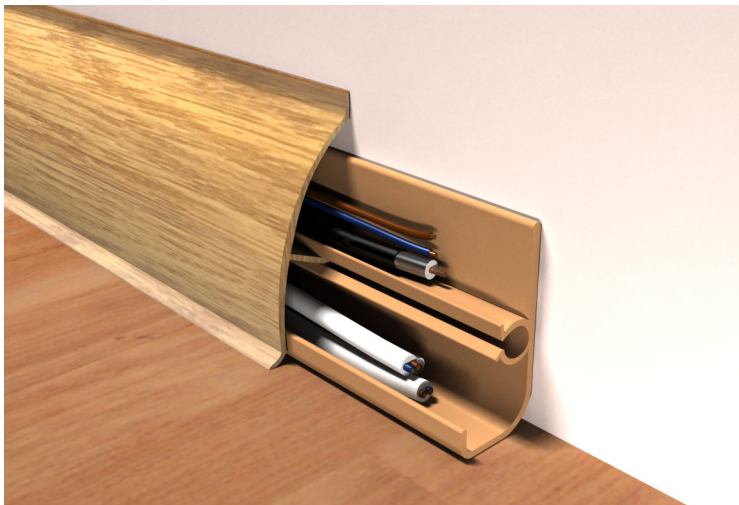

Трplast представляет новую, эксклюзивную модель плинтуса из ПВХ (63 мм)

Эксклюзивная форма плинтуса (63 мм) порадует даже самого взыскательного покупателя. Он изготовлен из жесткого пластика. Имеет кабель-канал и мягкий край. Крепится на монтажную планку.

100%
натуральный
эффект дерева

← →	
250 см	20 шт/ 1 уп.

- Кабель-канал предназначен для проводки электрокоммуникаций.
- Мягкий край плинтуса обеспечивает плотное прилегание к поверхностям.
- Жесткий пластик не позволяет плинтусу деформироваться при монтаже и эксплуатации, обеспечивает устойчивость к механическим повреждениям.
- Состав материала электробезопасен, устойчив к пыли и влаге.