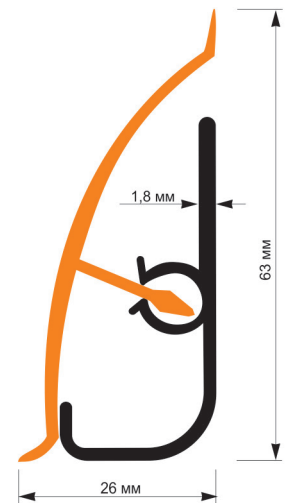

Трplast представляет новую, эксклюзивную модель плинтуса из ПВХ (63 мм)

Эксклюзивная форма плинтуса (63 мм) порадует даже самого взыскательного покупателя. Он изготовлен из жесткого пластика. Имеет кабель-канал и мягкий край. Крепится на монтажную планку.

100%
натуральный
эффект дерева

← →	
250 см	20 шт/ 1 уп.

- Кабель-канал предназначен для проводки электрокоммуникаций.
- Мягкий край плинтуса обеспечивает плотное прилегание к поверхностям.
- Жесткий пластик не позволяет плинтусу деформироваться при монтаже и эксплуатации, обеспечивает устойчивость к механическим повреждениям.
- Состав материала электробезопасен, устойчив к пыли и влаге.

Цветовая палитра плинтуса ПВХ (63 мм)